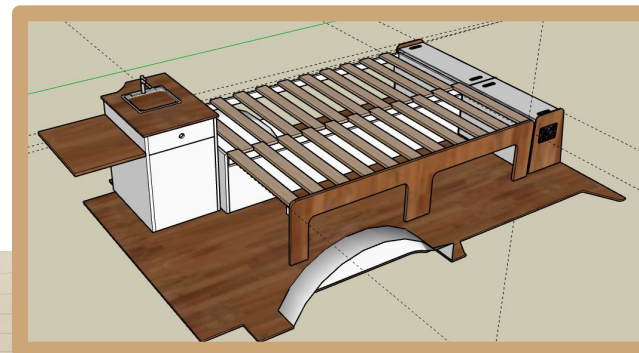

# Aménagement de fourgon

Isolation et conception d'aménagement pour un T6.1 (2021)

Meubles en contreplaqué peuplier peints et plans de travail en épicea lamellé-collé teinté au broux de noix avec finition vitrificateur. Tous les éléments sont démontables sans outils grâce à des fixation clips et des tiges filetées à molette.

# Pose d'une terrasse bois

Terrasse en pin autoclave sur dalle béton + plots (2022)

- Découpe + pose des plots / lambourdes
- Pose de lames en pin traité
- 6 regards permettant d'accéder à la micro-station

## Mobilier extérieur à partir de matériaux de récupération

- Banc à partir de lames de terrasse et lambourdes
- Table basse en palette